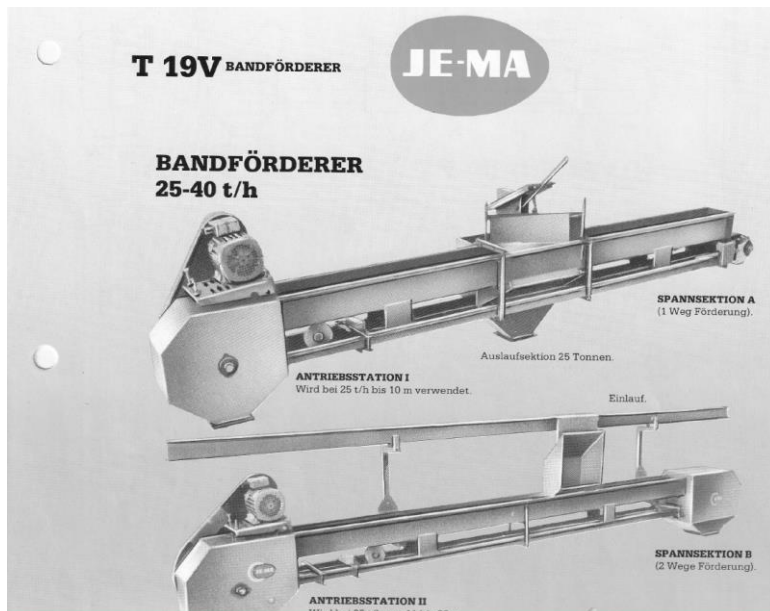

Gebrauchtgerät
Nummer: 071

Bandförderer für Getreide Typ JE-MA T19V

Kurzbeschreibung

Bandförderer für Getreide

Typ: JE-MA T19V

Zustand: gebraucht

Kastenband mit Kunststoffband

Förderleistung ca. 25 t/h; Gesamtlänge 19,0 m; Antrieb 4,0kW; Leistung max.20 t/h